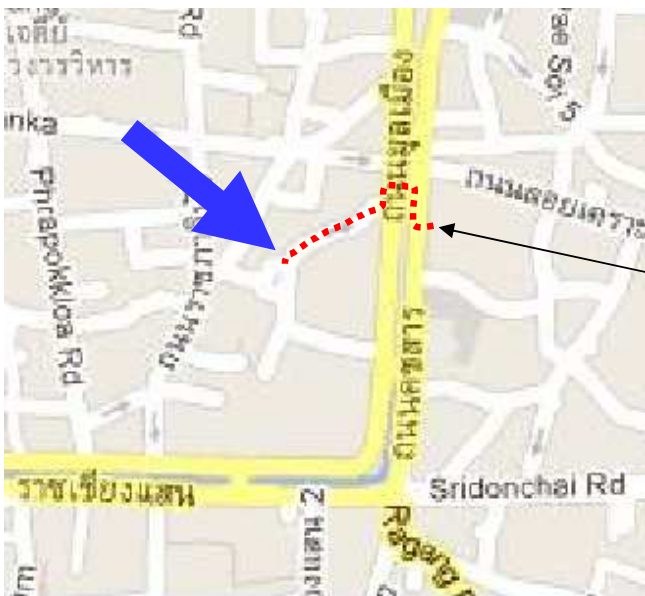

Chiang Mai Breakfast World

Koordinaten:
18.784269 98.992142
N18°47'3.37" E98°59'31.71"
N18° 47.05617 E98° 59.5285

Adresse:
24/1 Moonmuang Rd. (Soi)Lane 2
50200 Chiang Mai
Tel. 053 278 209
Mobil. 084 377 5723

Parkplatz in der Nähe:

bei DK Buchladen
(ca. 5 Minuten zum laufen.....)