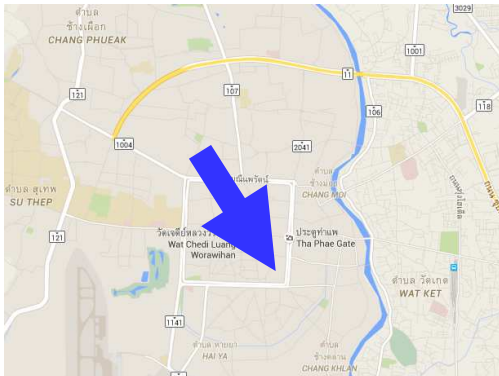

Chiang Mai Breakfast World

Koordinaten:
18.784269 98.992142
N18°47'3.37" E98°59'31.71"
N18° 47.05617 E98° 59.5285

Adresse:
24/1 Moonmuang Rd. (Soi)Lane 2
50200 Chiang Mai
Tel. 053 278 209
Mobil. 084 377 5723

Parkplatz in der Nähe:

bei DK Buchladen
(ca. 5 Minuten zum laufen.....)