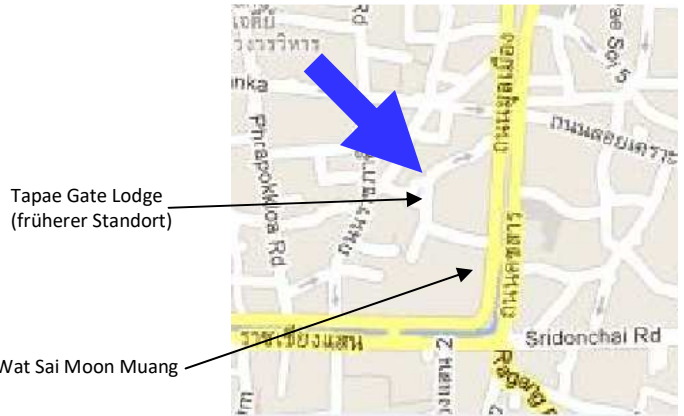

Chiang Mai Breakfast World

Koordinaten:
18.784269 98.992142
N18°47'3.37" E98°59'31.71"
N18° 47.05617 E98° 59.5285

Adresse:
24/1 Moonmuang Rd. (Soi)Lane 2
50200 Chiang Mai
Tel. 053 278 209
Mobil. 084 377 5723

Parkplatz in der Nähe:

bei DK Buchladen
(ca. 5 Minuten zum laufen.....)