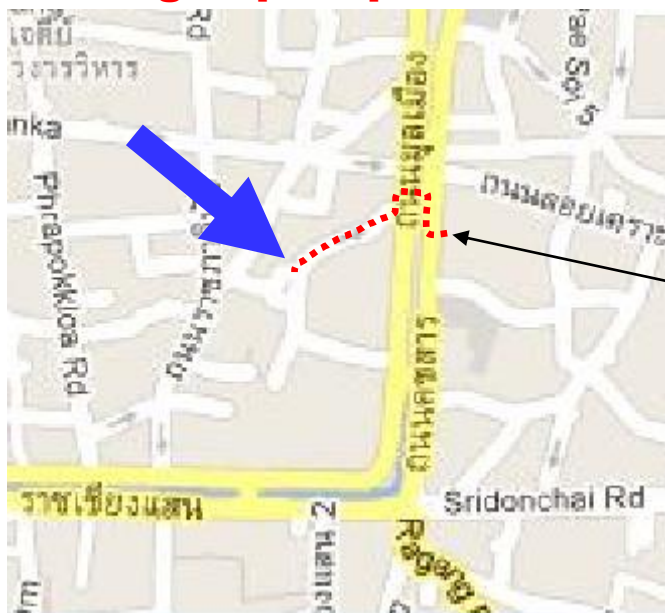

Parking le plus proche:

Au "DK book shop"
(à 5 minutes à pied)