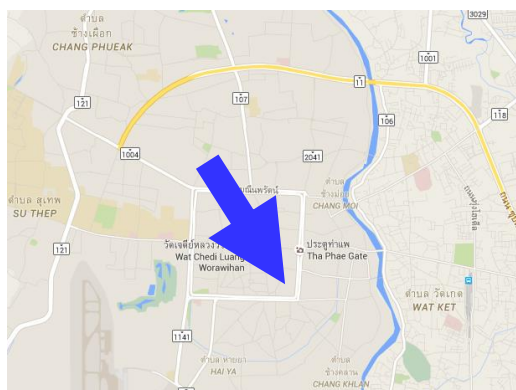

Chiang Mai Breakfast World

Wat Sai Moon Muang

Lien google maps:

<https://goo.gl/maps/AiPLEn5ruMeSz9BG8?coh=178572&entry=tt>

Coordonnées géographiques:

18.784269 98.992142
N18°47'3.37" E98°59'31.71"
N18° 47.05617 E98° 59.5285