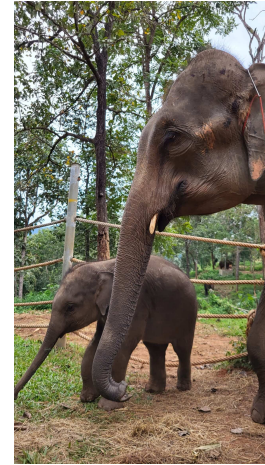

NEU Elephant Special Tours. Mit Dickäutern auf Du und Du. Bei Bodo und seinem Team kommt ihr den Elefanten näher, ob bei einem Tagesausflug einer 2-, 3, oder 5 Tages Tour oder einer 14 tägigen Elefanten Safari. Mehr Info auf www.elephant-tours.de