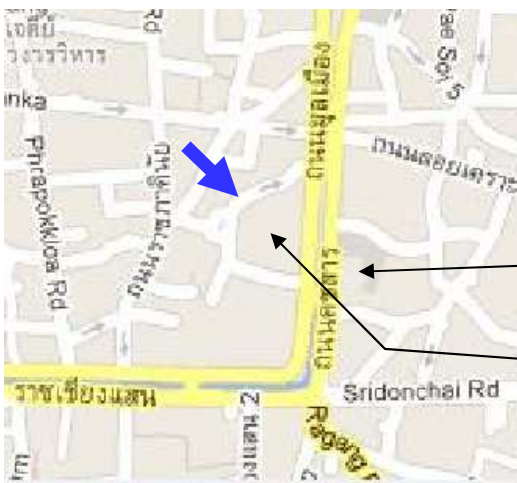

Chiang Mai Breakfast World

Koordinaten:
 18.784269 98.992142
 N18°47'3.37" E98°59'31.71"
 N18° 47.05617 E98° 59.5285

Adresse:
 24/1 Moonmuang Rd. (Soi)Lane 2
 50200 Chiang Mai
 Tel. 053 278 209
 Mobil. 084 377 5723

Parkplätze in der Nähe:

- ① bei DK Buchladen
- ② Hinter früherem Tiger Kingdom in Town