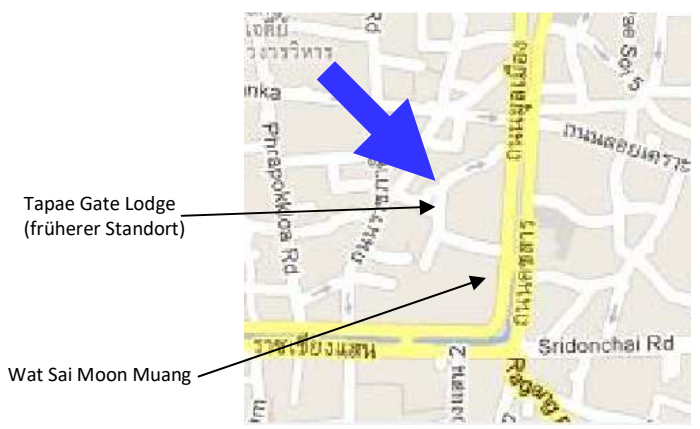

Chiang Mai Breakfast World

Koordinaten:
 18.784269 98.992142
 N18°47'3.37" E98°59'31.71"
 N18° 47.05617 E98° 59.5285

Adresse:
 24/1 Moonmuang Rd. (Soi)Lane 2
 50200 Chiang Mai
 Tel. 053 278 209
 Mobil. 084 377 5723

Parkplätze in der Nähe:

- ① bei DK Buchladen
- ② Hinter früherem Tiger Kingdom in Town