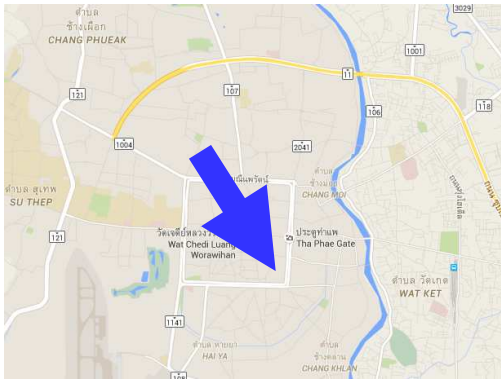

Chiang Mai Breakfast World

Koordinaten:
 18.784269 98.992142
 N18°47'3.37" E98°59'31.71"
 N18° 47.05617 E98° 59.5285

Adresse:
 24/1 Moonmuang Rd. (Soi)Lane 2
 50200 Chiang Mai
 Tel. 053 278 209
 Mobil. 084 377 5723

Parkplätze in der Nähe:

- ① bei DK Buchladen
- ② Hinter früherem Tiger Kingdom in Town